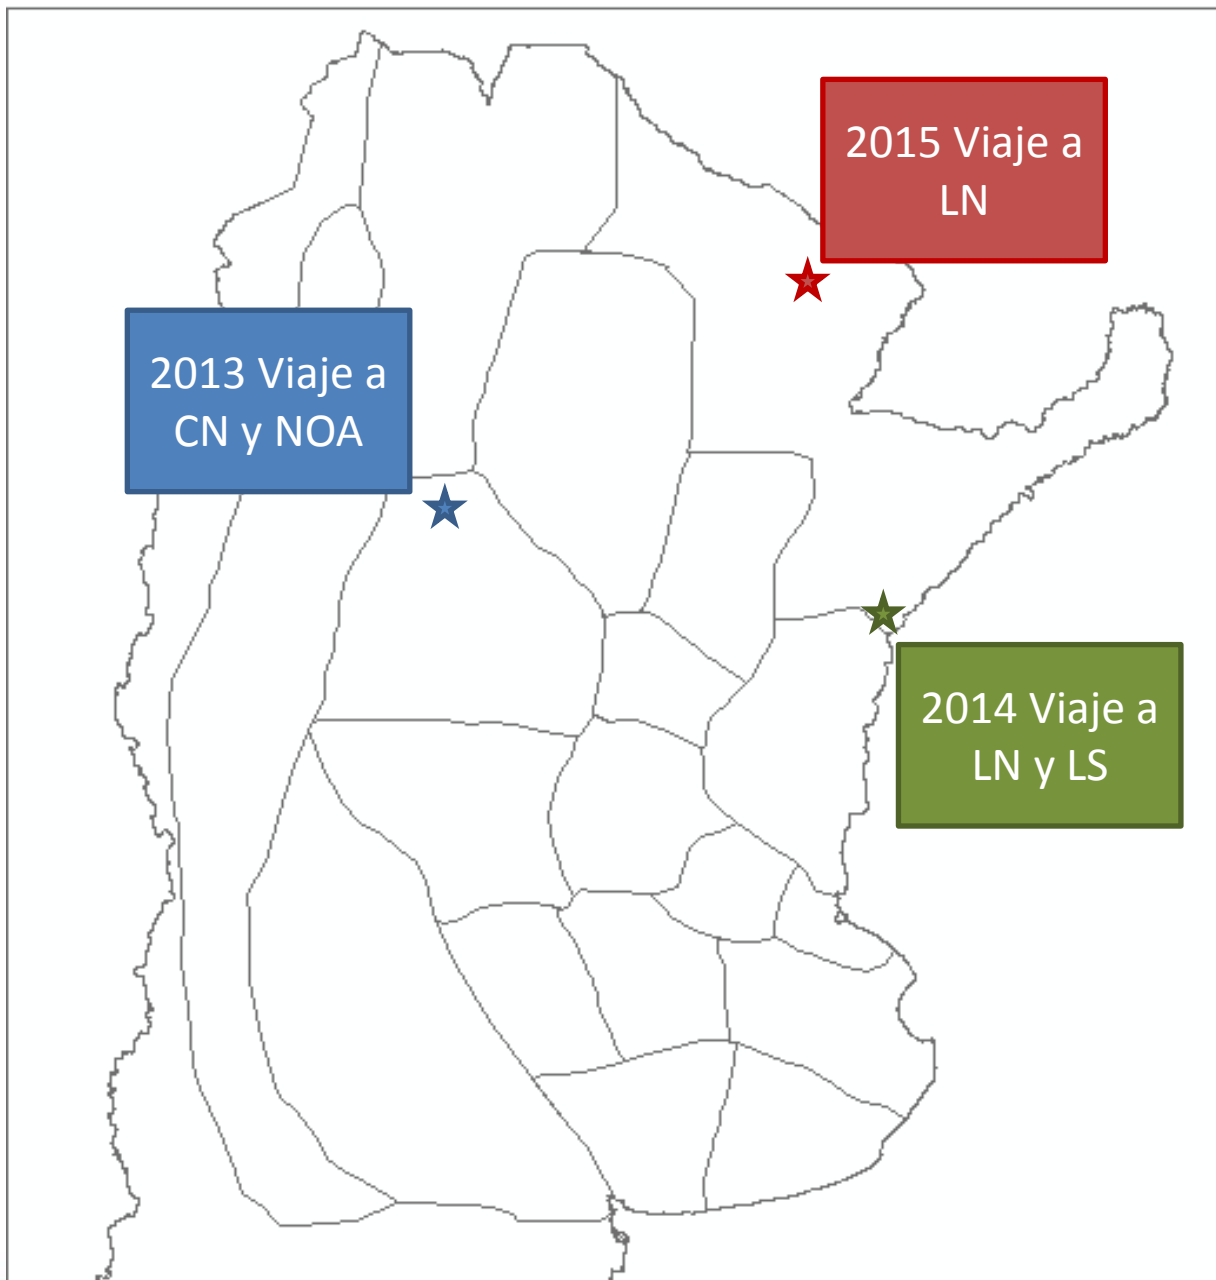

# Viaje Comisión de Ganadería

---

# Posibilidades:

---

- Zonas:
  - NSF: crisis en la mesa ganadera
  - NOA: problemas de financiación de la Mesa Ganadera
  - CHS: en proceso de crecimiento como mesa.
  - Otras?
- Fechas:
  - Octubre?